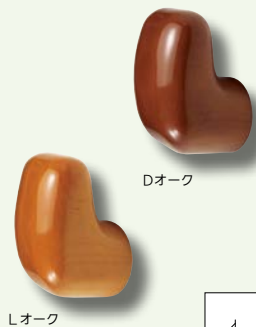

#### マツ六 32セレクトシリーズL型ハンド

商品コード	サイズ(mm)	色	品番	価格
040-1927	φ32×700×600	Mブラウン+ブラウン	BG-401MB	1本 <b>16,500円</b>
040-1926		クリア+ゴールド	BG-401CG	(税抜き)

- 材質: 手すり棒 / ホワイトアッシュ三層集成材、ブラケット / 亜鉛合金・ABS樹脂
- 付属品: 手すり取付け用ねじ(φなベタッピンねじ3.5×20)4本  
木下地用 / 取付けねじ(φなベタッピンねじ3.5×40)9本  
コンクリート下地用 / 取付けねじ(φSUSなベタッピンねじ6×55)3本、ナイロンアンカー(S8×40)3本、平座金(SUS呼び径6)3枚 ※箱入数=1本

## 「ちょっと手を添える」のに便利な手すりです。

介護保険 改修

Webで詳細図面をご覧ください。

- 丸みを帯びたデザインで手すりというイメージがありません。
- 高齢者の方だけでなくご家族みなでお使いいただけます。

壁取付金具を付属のねじで取付けた後、点  
手すり本体を金具にかぶせて固定します。