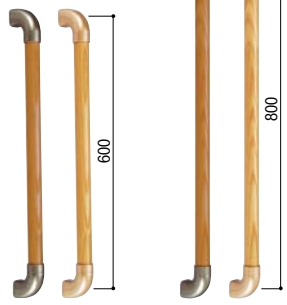

### しっかり握れる太さ。

優良住宅部品 (BL) 認定品です。  
(I型 800mmを除く)

- 動作補助用として握りやすい32mm径。
- 玄関の上がりかまち部分や、室内の扉横に。
- 握りやすいディンプル(凸凹)加工付。
- そで口をひっかけにくい、エンドブラケット仕様。
- 計画植林で伐採されたホワイトアッシュ材を使用しています。

Webで詳細図面をご覧ください。

#### ディンプルつき

縦横兼用 ※サイズ400mm, 600mmはBL認定品です。(サイズ800mmについては、BL認定品ではございません。)

#### 組立済み

※カット可能

Mブラウン + ブラウン  
クリア + ゴールド