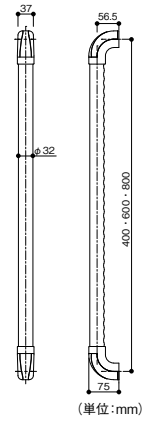

### しっかり握れる太さ。

優良住宅部品 (BL) 認定品です。  
(I型 800mmを除く)

- 動作補助用として握りやすい32mm径。
- 玄関の上がりかまち部分や、室内の扉横に。
- 握りやすいディンプル(凸凹)加工付。
- そで口をひっかけにくい、エンドブラケット仕様。
- 計画植林で伐採されたホワイトアッシュ材を使用しています。

Webで詳細図面をご覧ください。

#### ディンプルつき

縦横兼用 ※サイズ400mm, 600mmはBL認定品です。(サイズ800mmについては、BL認定品ではございません。)

#### マツ六 32セレクトシリーズI型ハンド

商品コード	サイズ(mm)	色	品番	価格
040-1923	φ32×400	Mブラウン+ブラウン	BG-301MB	1本 <b>8,500円</b>
040-1920		クリア+ゴールド	BG-301CG	(税抜き)
040-1924	φ32×600	Mブラウン+ブラウン	BG-302MB	1本 <b>9,500円</b>
040-1921		クリア+ゴールド	BG-302CG	(税抜き)
040-1925	φ32×800	Mブラウン+ブラウン	BG-40MB	1本 <b>11,000円</b>
040-1922		クリア+ゴールド	BG-40CG	(税抜き)