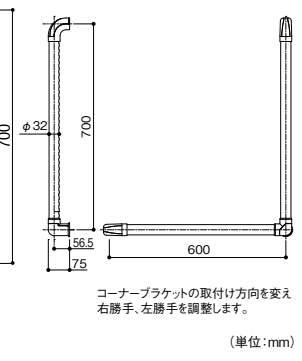

コーナーブラケットの取付け方を変え
右勝手、左勝手を調整します。

マツ六 32セレクトシリーズL型ハンド

商品コード	サイズ(mm)	色	品番	価格
040-1927	φ32×700×600	Mブラウン+ブラウン	BG-401MB	1本 16,500円
040-1926		クリア+ゴールド	BG-401CG	(税抜き)

- ●材質: 手すり棒 / ホワイトアッシュ三層集成材、ブラケット / 亜鉛合金・ABS樹脂
- ●付属品: 手すり取付け用ねじ(φなベタッピンねじ3.5×20)4本
  木下地用 / 取付けねじ(φなベタッピンねじ3.5×40)9本
  コンクリート下地用 / 取付けねじ(φSUSなベタッピンねじ6×55)3本、ナイロンアンカー(S8×40)3本、平座金(SUS呼び径6)3枚 ※箱入数=1本

施工上のご注意

- ●本品は室内用です。屋外及び浴室には使用できません。
- ●手すり棒とブラケットはあらかじめセットされています。
  (L型ハンドのコーナーブラケットを除く)