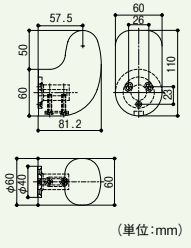

壁取付金具を付属のねじで取付けた後、点
手すり本体を金具にかぶせて固定します。

マツ六 BAUHAUS 木製点手すり

商品コード	色	品番	価格
040-1838	Dオーク	BG-20D	1個 6,700円 (税抜き)
040-1839	Lオーク	BG-20L	

- ●材質: 本体 / 天然木集成材、壁取付金具 / ステンレス
- ●付属品: 壁取付け用ねじ(φ皿タッピンねじ3.5×40)3本、本体ベース固定ねじ(φなべ小ねじM5×25)2本

屋外にはこちら P.69

BAUHAUS
フリーRレール
F型ハンド

手のひらをついて
体を支える
屋外用手すりです。