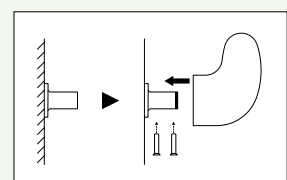

#### 施工上のご注意

- 本品は室内用です。屋外及び浴室には使用できません。
- 手すり棒とブラケットはあらかじめセットされています。  
(L型ハンドのコーナーブラケットを除く)

## 「ちょっと手を添える」のに便利な手すりです。

介護保険 改修

Webで詳細図面をご覧ください。

- 丸みを帯びたデザインで手すりというイメージがありません。
- 高齢者の方だけでなくご家族みなでお使いいただけます。

壁取付金具を付属のねじで取付けた後、点  
手すり本体を金具にかぶせて固定します。